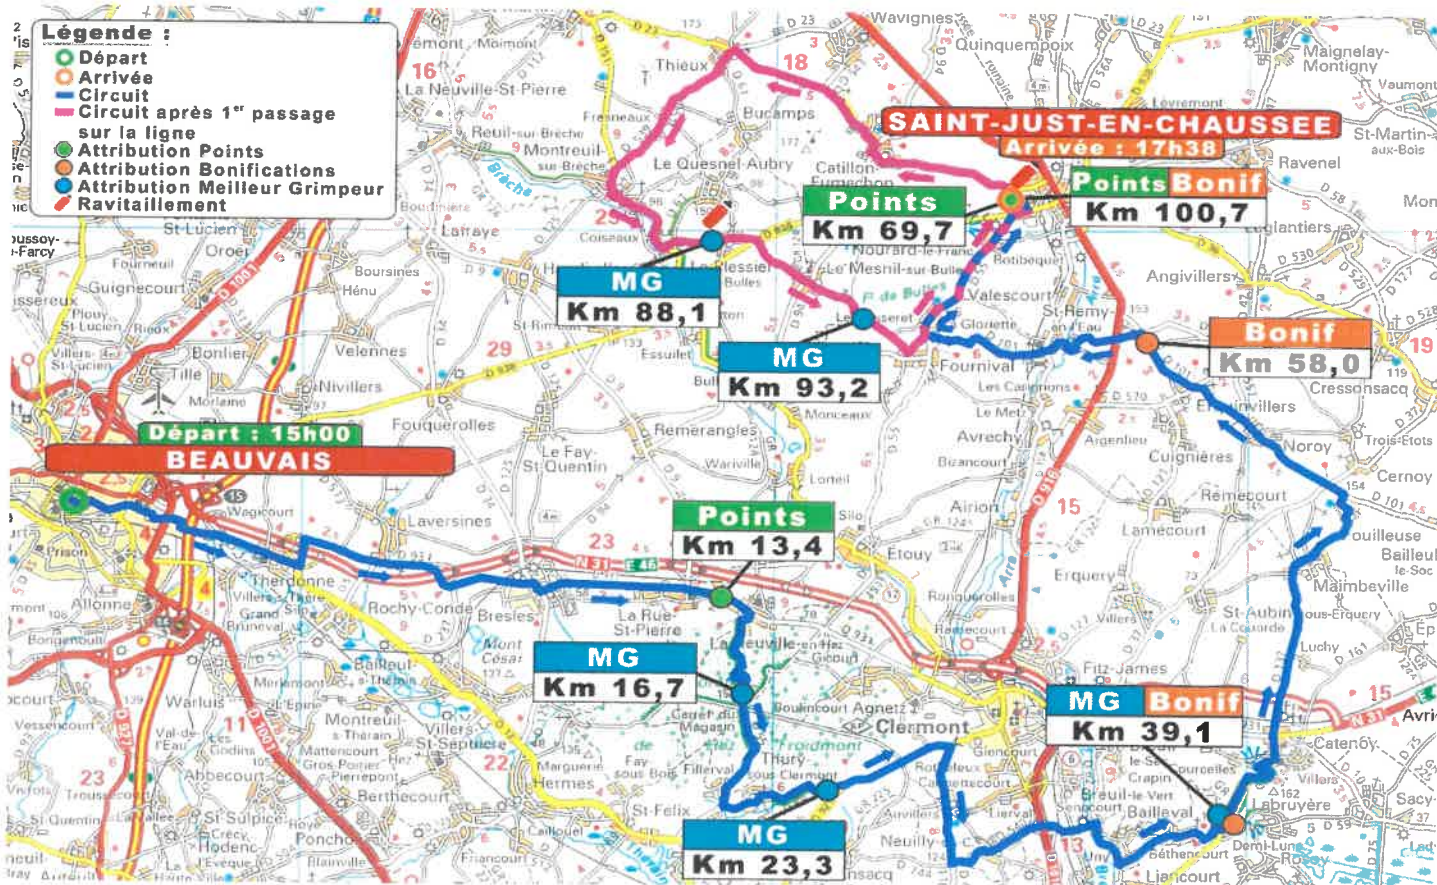

D55	Carrefour D55/D938	99,8	0,9	17h17	17h37		
D938	SAINT-JUST-EN-CHAUSSEE	99,9	0,8	17h17	17h37		
D938	Carrefour D938 / Rue du Moulin	100,3	0,4	17h18	17h38		
	Rue du Moulin						
	Rue du Crinquet	Arrivée	BONIF POINTS	100,7	0,0	17h18	17h38

L'arrivée est jugée au bout d'une montée de 400 mètres.

Le dernier kilomètre est signalé par un panneau "Arrivée 1Km"

(1) Horaire vraisemblable de passage des concurrents