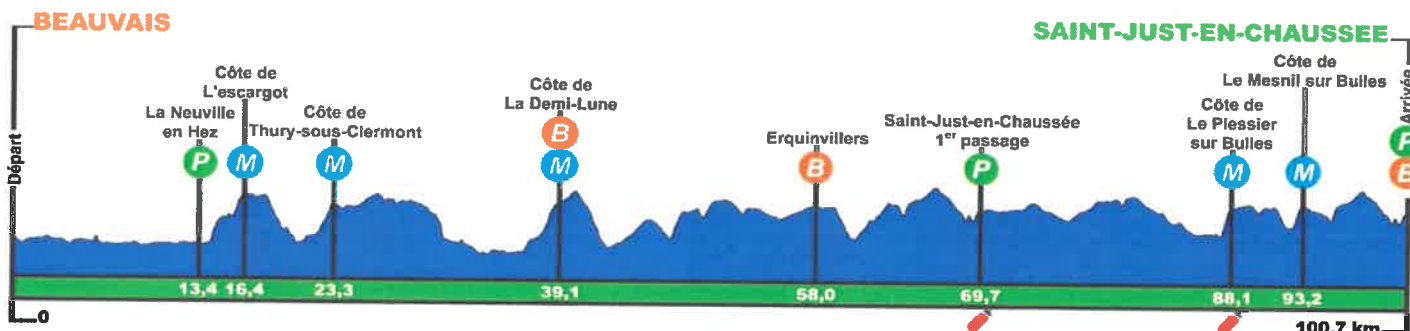

D55	Carrefour D55/D938	99,8	0,9	17h17	17h37		
D938	SAINT-JUST-EN-CHAUSSEE	99,9	0,8	17h17	17h37		
D938	Carrefour D938 / Rue du Moulin	100,3	0,4	17h18	17h38		
	Rue du Moulin						
	Rue du Crinquet	Arrivée	BONIF POINTS	100,7	0,0	17h18	17h38

L'arrivée est jugée au bout d'une montée de 400 mètres.

Le dernier kilomètre est signalé par un panneau "Arrivée 1Km"

(1) Horaire vraisemblable de passage des concurrents