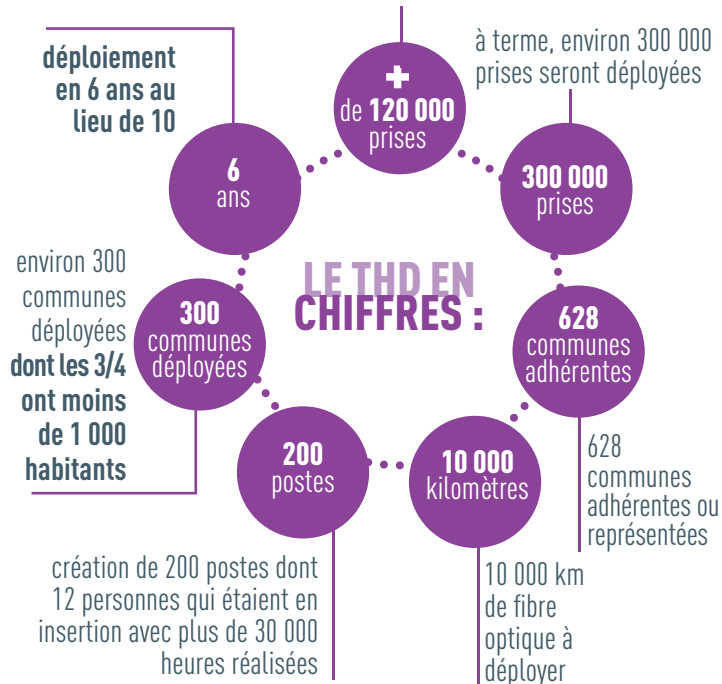

**DANS
L'OISE,
LA FIBRE
OPTIQUE
SUR TOUT LE
TERRITOIRE³**

Priorité aux communes rurales

Le Syndicat Mixte Oise Très Haut Débit (SMOTHD) créé à l'initiative du Département met en œuvre son programme de déploiement **100% fibre optique sur 635 communes** du département de l'Oise en dehors des zones dites AMII⁴.

À noter

Sur les zones AMII, le SMOTHD n'est pas autorisé à intervenir, car elles sont réservées par la loi aux opérateurs privés qui se sont engagés à investir. L'arrivée de la fibre sur ces zones dépend donc de la relation entre les collectivités concernées et les opérateurs et non du Département.

**plus de 120 000 prises déjà déployées
soit 1/3 du programme**